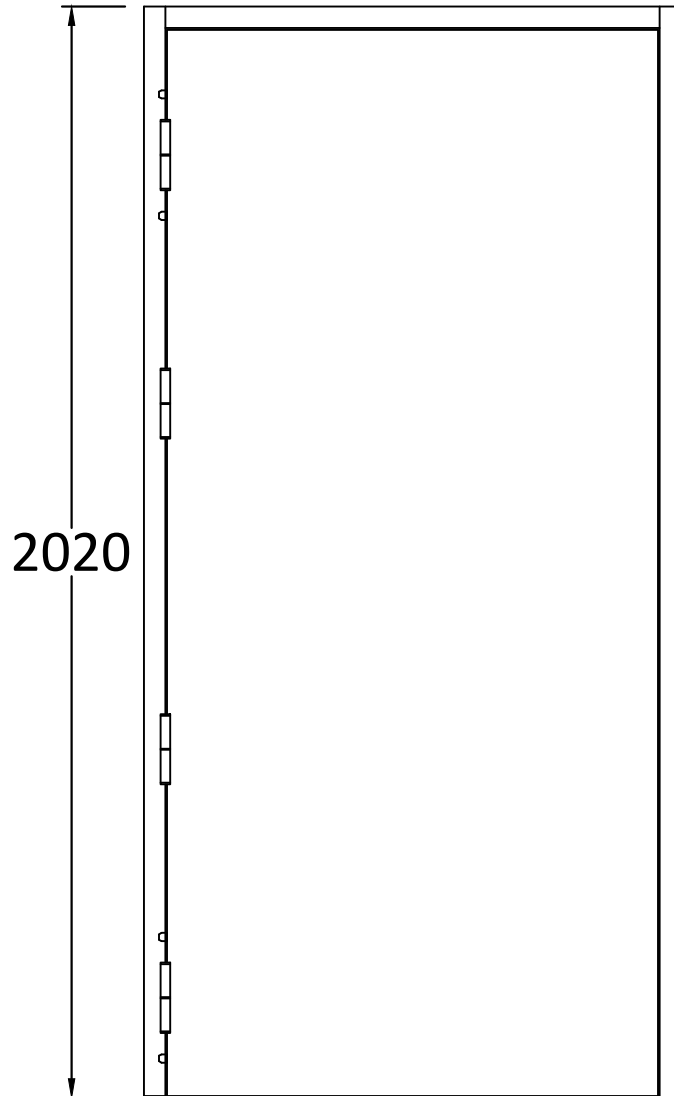

**AERIAL CROSS SECTION**

**VERTICAL CROSS SECTION**

**OUTSIDE VIEW**

**995**

**2020**

**INSIDE VIEW**

**BLANK HEAVY DUTY DOOR**

SIZES AVAILABLE	
WIDTH (MM)	X HEIGHT (MM)
845	X 2020
895	X 2020
995	X 2020

SCALE:  
1:14